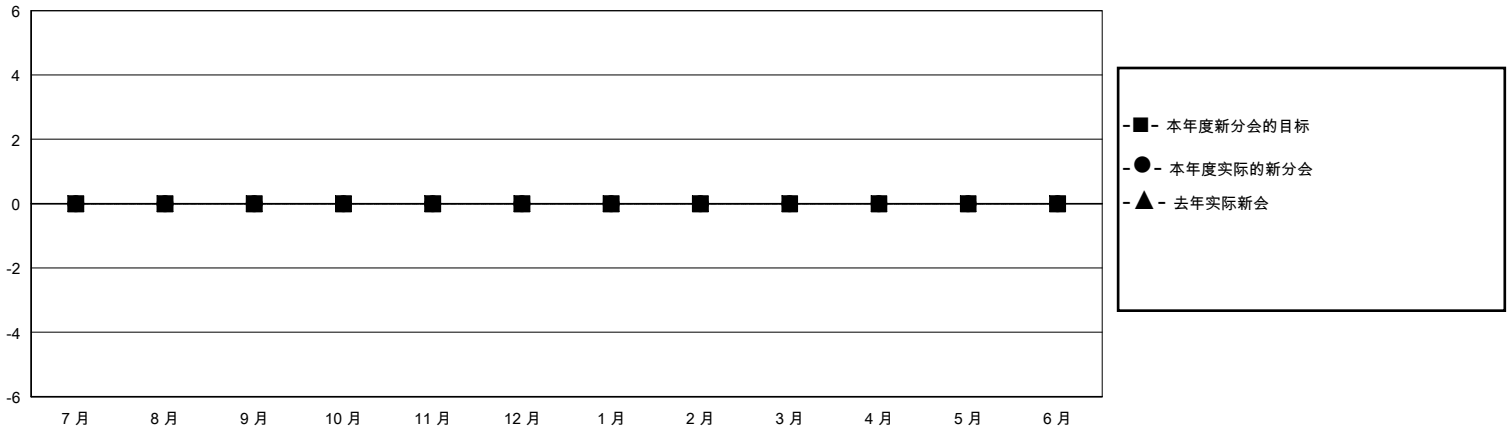

MONTHLY MEMBERSHIP PROGRESS REPORT

District 387

Results as of: 5/31/2020

GMT:

地点 CHINA

GMT宪章区

分会			
成果 2019-2020			
季	新分会目标	新会	会员流失的分会
7月/8月/9月	0	0	7
10月/11月/12月	0	0	0
1月/2月/3月	0	0	0
4月/5月/6月	0	0	0

位会员@每位须缴			
成果 2019-2020			
季	会员净增长目标	实际会员增长数	实际退会会员 (包括转会)
7月/8月/9月	0	8	8
10月/11月/12月	0	0	0
1月/2月/3月	0	0	1
4月/5月/6月	0	0	0

目标与实际新会累积

目标和实际会员累积

已取消的分会: 7	4 CLUBS OF 83 增添1位或以上的新会员	性别分布
		男 859 (63.39%)
		女 496 (36.61%)
放弃的会员		总计家庭单位会员数 108
过世 0	点击这里取得累计会员数据	支付减半会费的家庭会员 55
分会已取消 0		
其他 9		
总计 9		