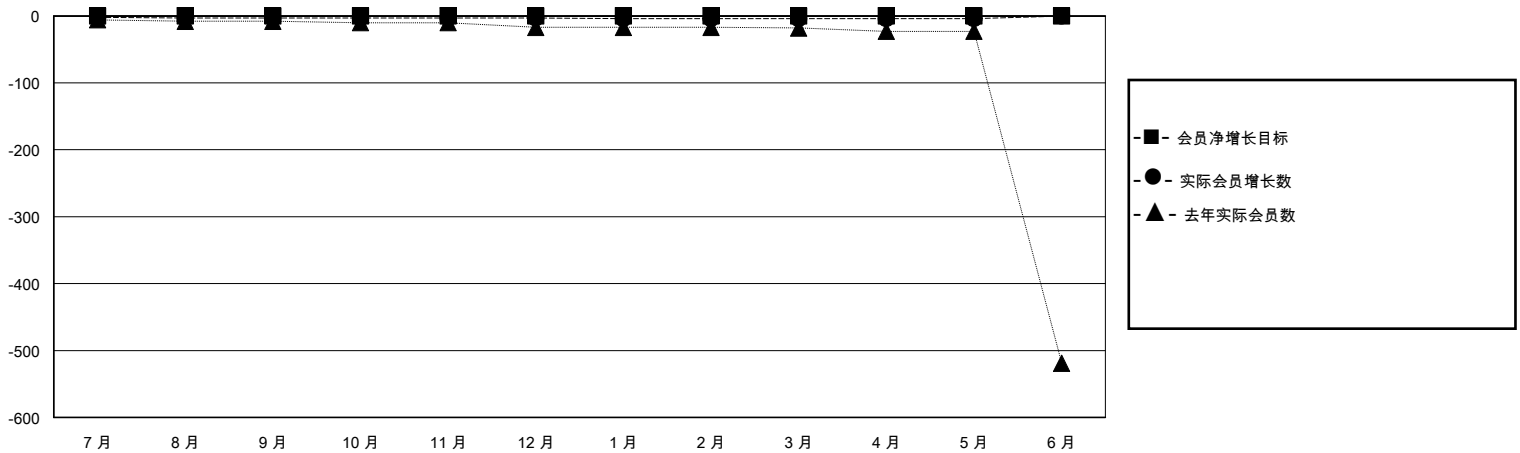

MONTHLY MEMBERSHIP PROGRESS REPORT

District 387

Results as of: 5/31/2020

GMT:

地点 CHINA

GMT宪章区

分会			
成果 2019-2020			
季	新分会目标	新会	会员流失的分会
7月/8月/9月	0	0	7
10月/11月/12月	0	0	0
1月/2月/3月	0	0	0
4月/5月/6月	0	0	0

位会员@每位须缴			
成果 2019-2020			
季	会员净增长目标	实际会员增长数	实际退会会员 (包括转会)
7月/8月/9月	0	8	8
10月/11月/12月	0	0	0
1月/2月/3月	0	0	1
4月/5月/6月	0	0	0

目标与实际新会累积

目标和实际会员累积

已取消的分会: 7	4 CLUBS OF 83 增添1位或以上的新会员	性别分布
		男 859 (63.39%)
		女 496 (36.61%)
放弃的会员		总计家庭单位会员数 108
过世 0	点击这里取得累计会员数据	支付减半会费的家庭会员 55
分会已取消 0		
其他 9		
总计 9		